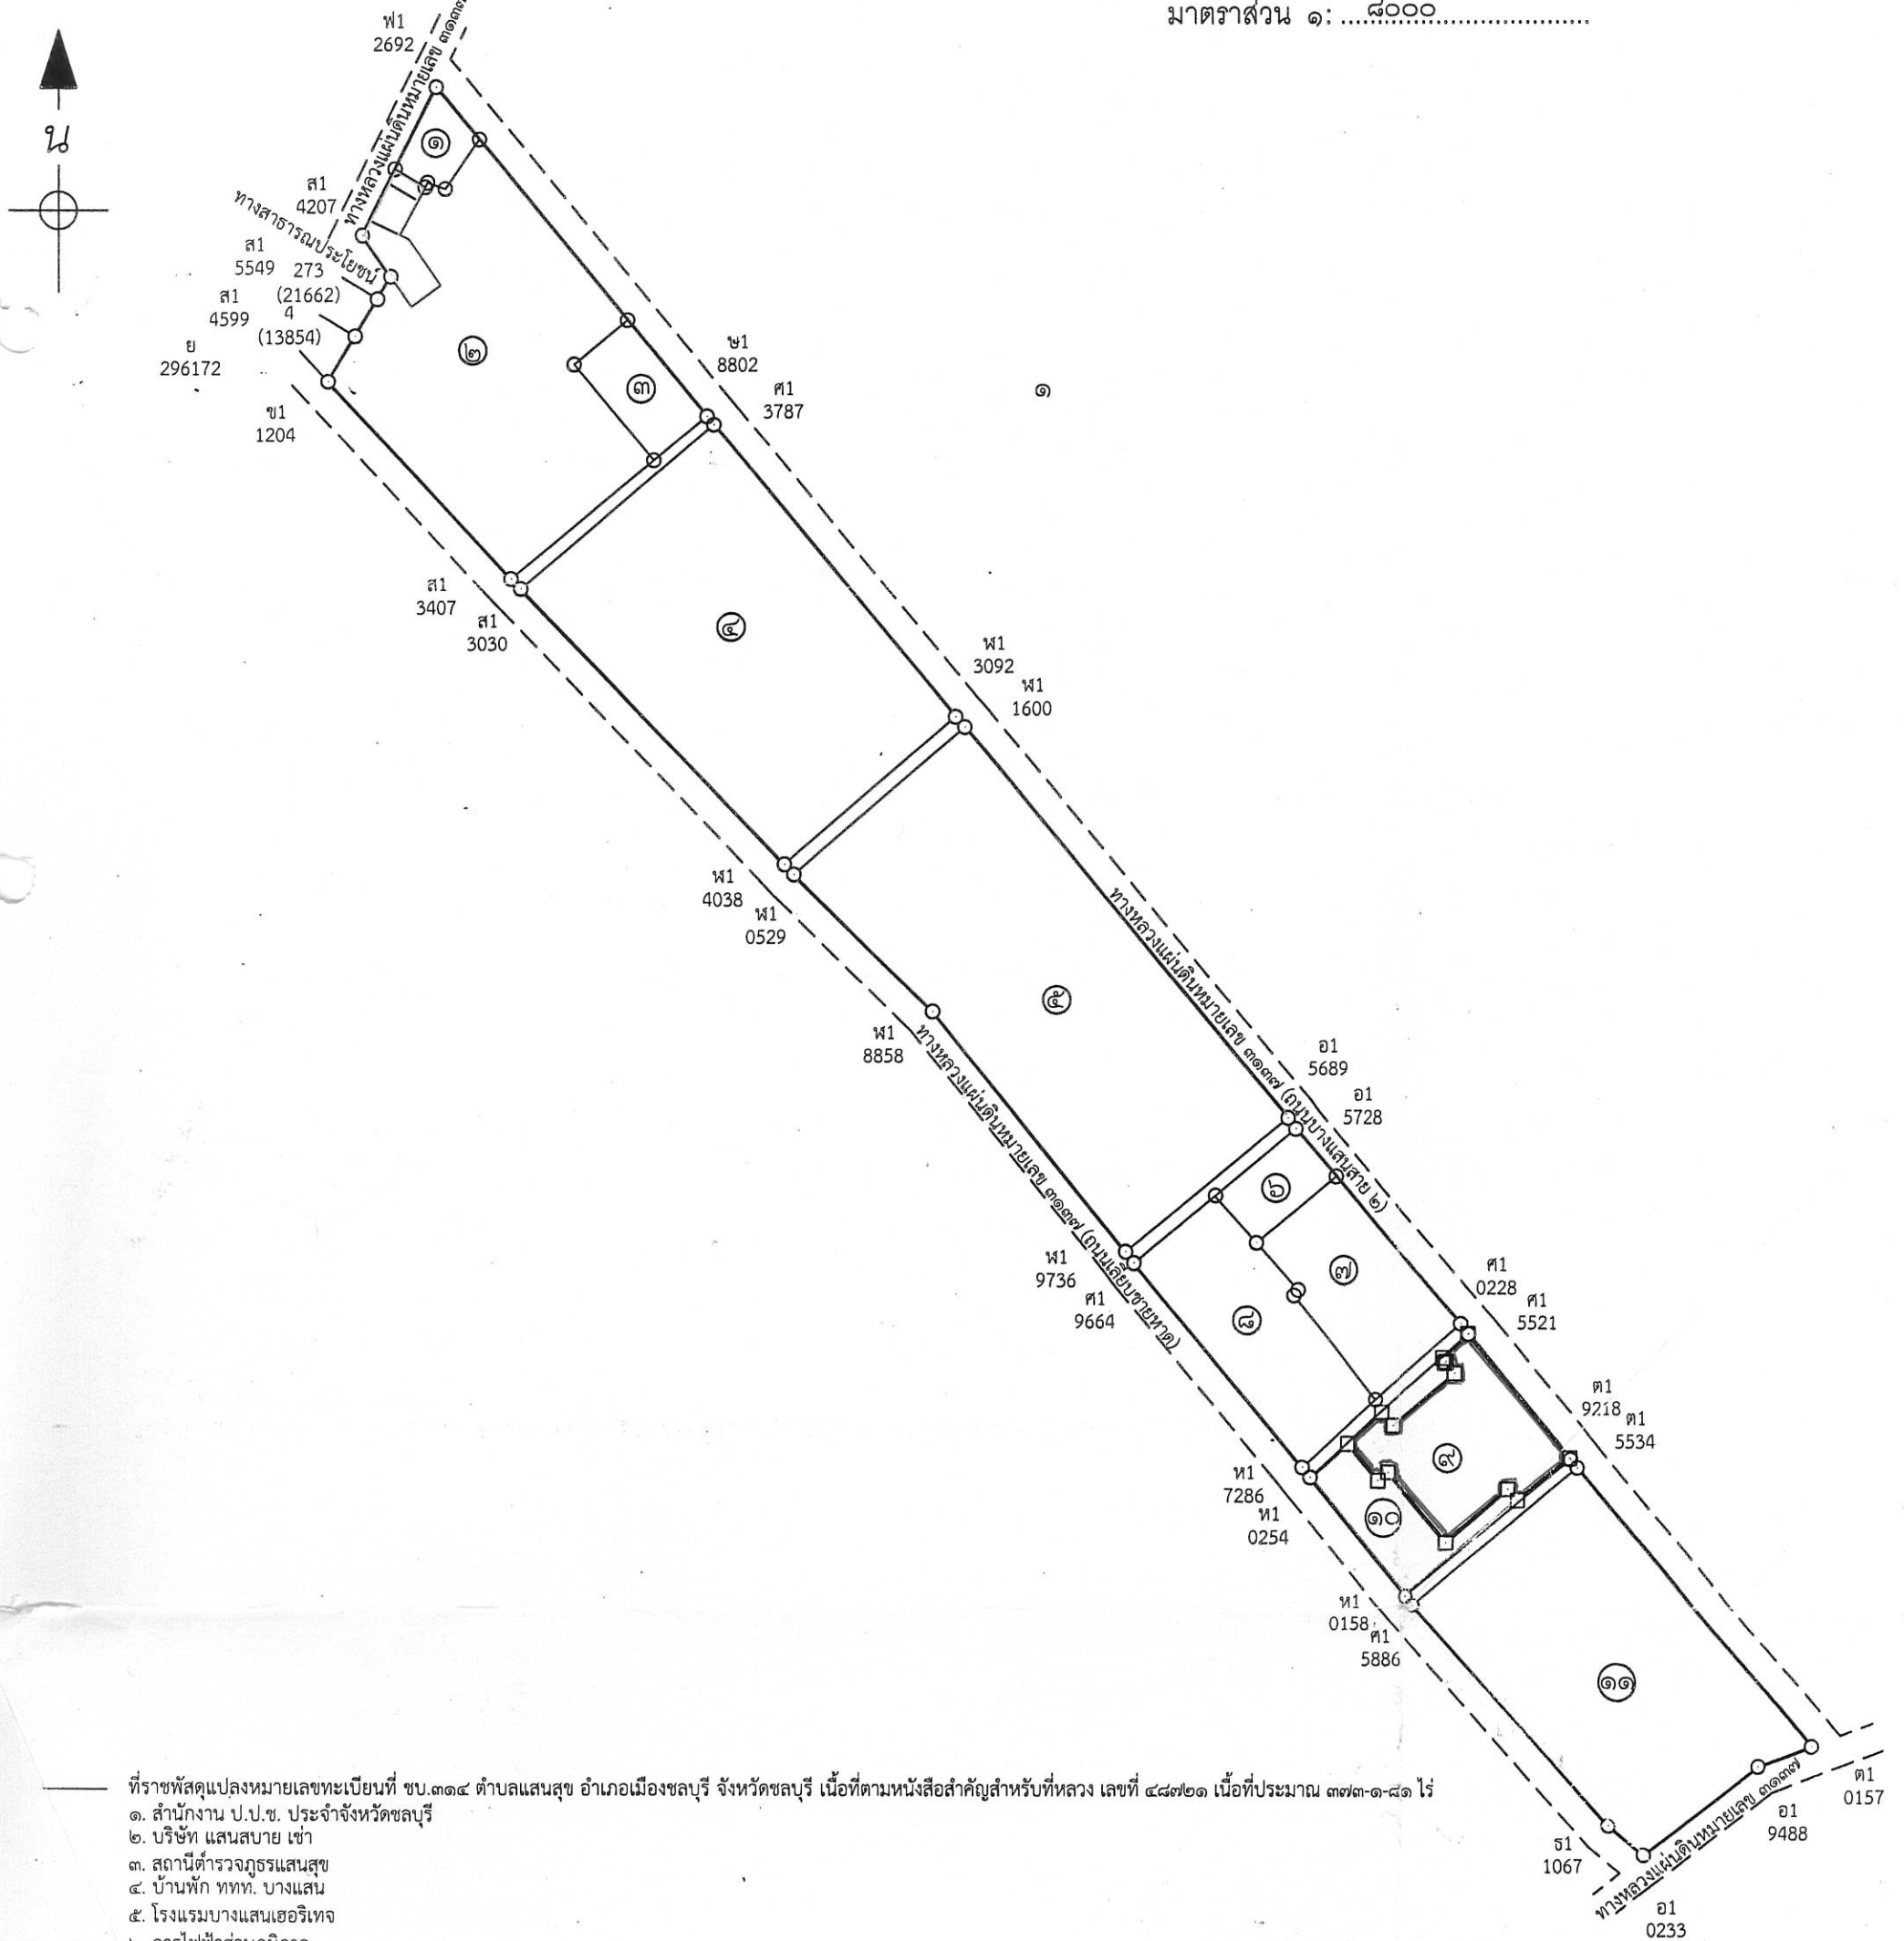

แผนที่

แสดงเขตที่ราชพัสดุทะเบียนเลขที่.....ชบ.๓๑๔.....ราย.....เทศบาลเมืองแสนสุข.....
หนังสือสำคัญสำหรับที่ดิน.....เลขที่.....เล่ม.....หน้า.....เลขที่ดิน.....
หน้าสำรวจ.....ระวาง.....5135/0668.....หมู่ที่.....ถนน/ตรอก/ซอย.....บางแสนสาย ๒.....
ตำบล/แขวง.....แสนสุข.....อำเภอ/เขต.....เมืองชลบุรี.....จังหวัด.....ชลบุรี.....
รังวัดวันที่.....๘ สิงหาคม ๒๕๖๕.....ผู้ทำการรังวัด.....นายชวลิต เดชครุฑ.....ตำแหน่ง.....นายช่างสำรวจ.....

มาตราส่วน ๑: ๘๐๐๐

ที่ราชพัสดุแปลงหมายเลขทะเบียนที่ ชบ.๓๑๔ ตำบลแสนสุข อำเภอเมืองชลบุรี จังหวัดชลบุรี เนื้อที่ตามหนังสือสำคัญสำหรับที่ดินเลขที่ ๔๘๗๒๑ เนื้อที่ประมาณ ๓๓๓-๑-๘๑ ไร่

๑. สำนักงาน ป.ป.ช. ประจำจังหวัดชลบุรี
๒. บริษัท แสนสบาย เซา
๓. สถานีตำรวจภูธรแสนสุข
๔. บ้านพัก ททท. บางแสน
๕. โรงแรมบางแสนเฮอริเทจ
๖. การไฟฟ้าส่วนภูมิภาค
๗. การประปาส่วนภูมิภาค
๘. เดอะไฮด์ รีสอร์ท บางแสน
๙. สำนักงานเทศบาลเมืองแสนสุข
๑๐. ส่วนที่เทศบาลเมืองแสนสุขจัดให้เช่า
๑๑. ถอนสภาพเป็นที่ดินทรัพย์สินส่วนพระมหากษัตริย์ บริเวณที่ ธนารักษ์ จัดให้เช่า

หมายเหตุ
จำนวนเนื้อที่...๓๓๓.ไร่...๑...งาน...๘๑...ตารางวา

ลงชื่อ.....ผู้จำลอง
(นายชวลิต เดชครุฑ)
ตำแหน่ง.....นายช่างสำรวจ.....
วันที่.....18 ต.ค. ๖๕.....

ลงชื่อ.....ผู้ตรวจ
(นายอาทิตย์ เกมชัยภูมิ)
ตำแหน่ง.....นายช่างสำรวจชำนาญงาน.....
วันที่.....18 ต.ค. ๖๕.....