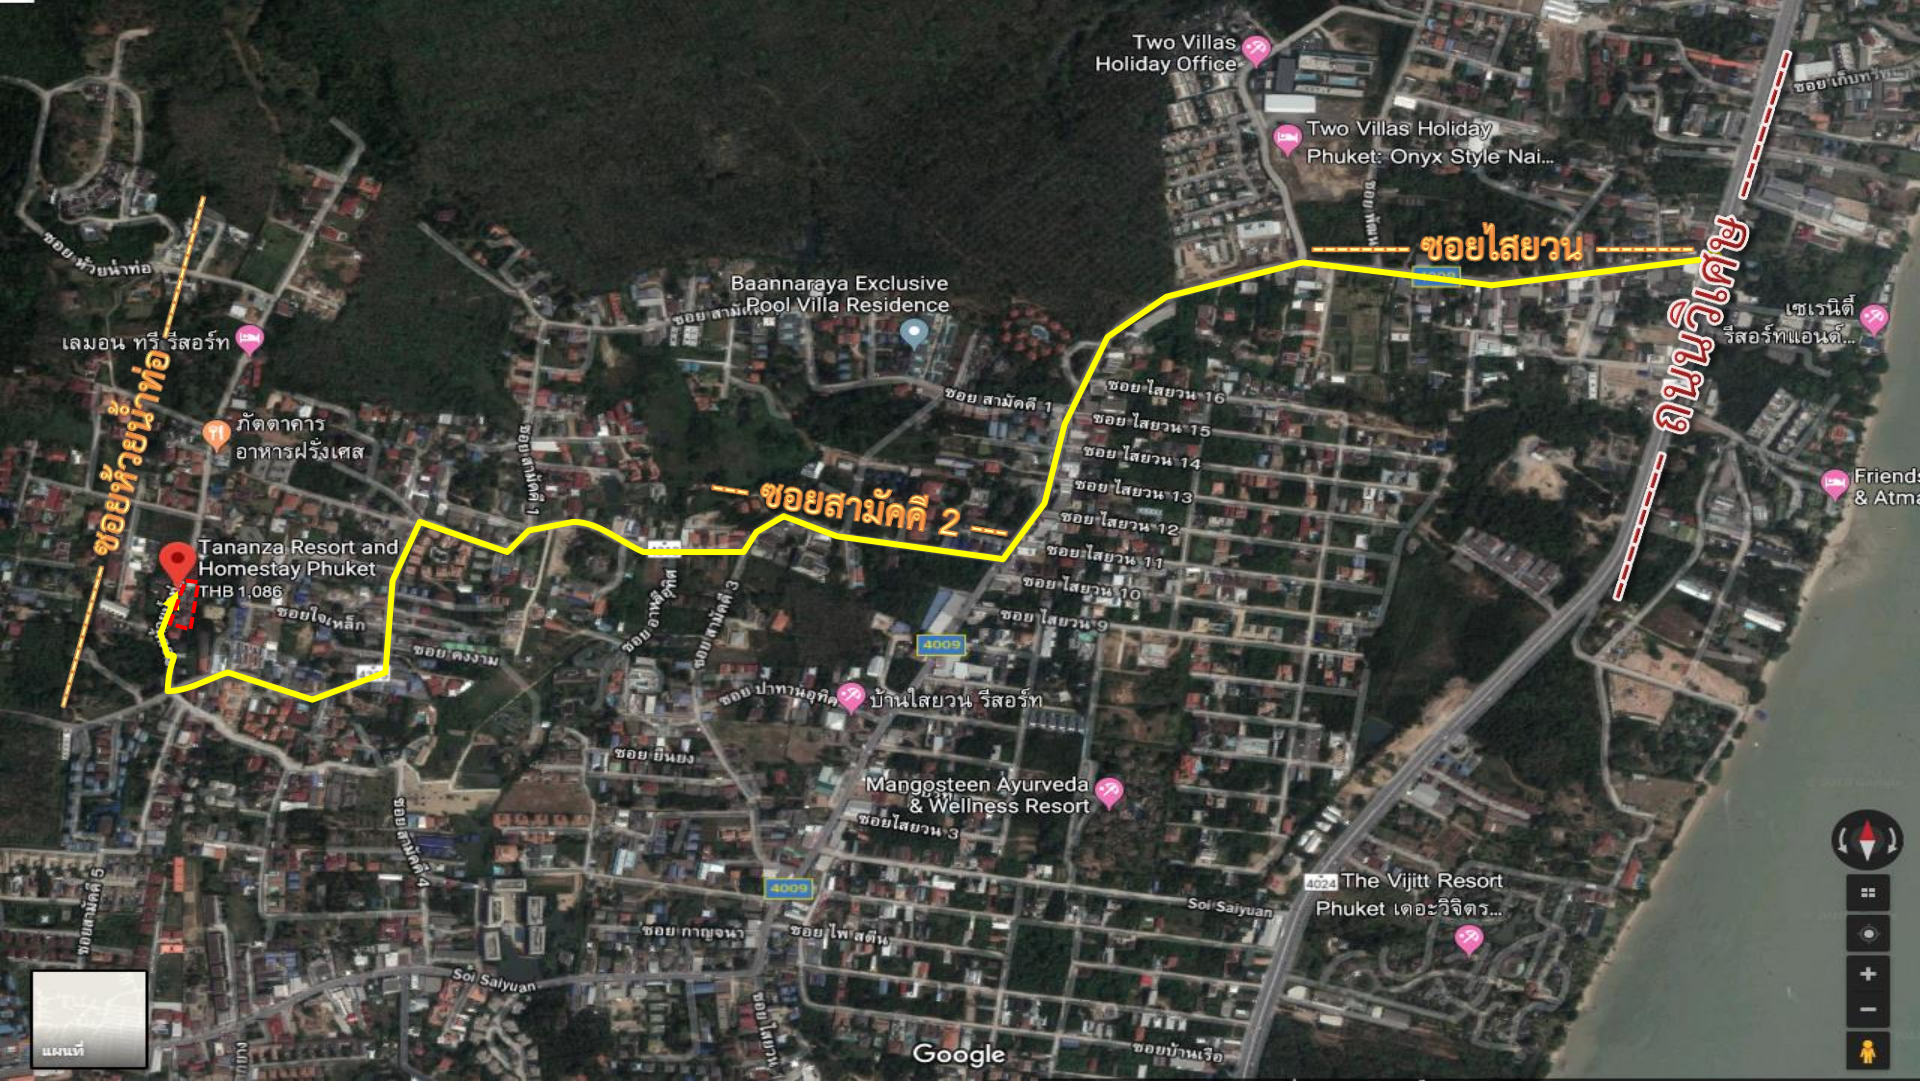

Street View - พ.ศ. 2011

Google

ตำบล ไร่ไผ่, ภูเก็ต

Google, Inc.

Street View - พ.ย. 2011

Google

สิ่งปลูกสร้างหลังลำดับที่ ๖

มีสิ่งปลูกสร้างรวมทั้งหมด ๗ รายการ (รีสอร์ท)

ตั้งอยู่ : ซ.ห้วยน้ำท้อ ถ.วิเศษ ต.ราไวย์

อ.เมือง จ.ภูเก็ต

เนื้อที่ประมาณ ๑ - ๐ - ๐๐ ไร่

ห้องพักอาศัย ๕ หลัง

อาคารสำนักงาน ๑ หลัง

อาคารเอนกประสงค์ ๑ หลัง

ซอยห้าหมื่นห้าต่อ

เลมอน ทรี รีสอร์ท

ซอยไสยาน 13

ซอยไสยาน 12

ซอยไสยาน 11

ซอยไสยาน 10

ซอยไสยาน 9

Mangosteen Ayurveda & Wellness Resort

ซอยไสยาน 3

The Vijitt Resort Phuket เดอะวิจิตร์...