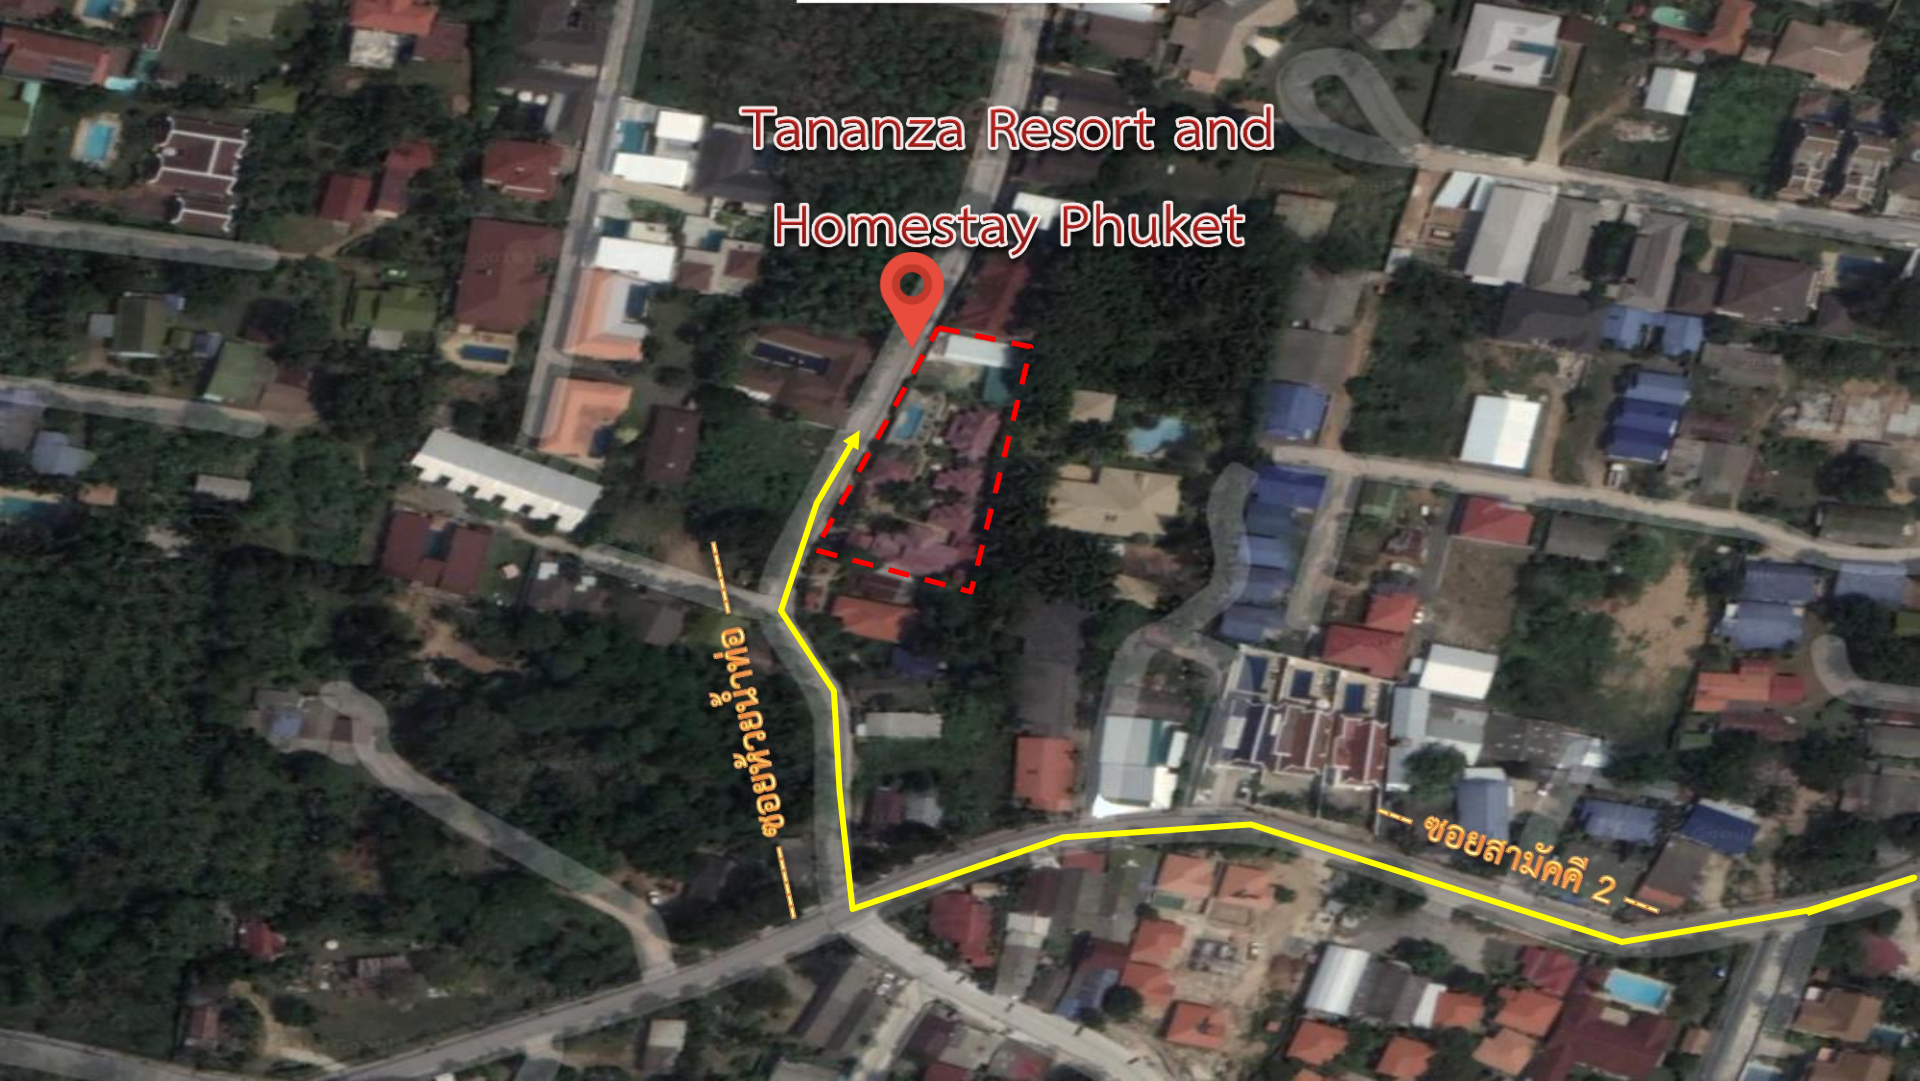

ซอยห้วยน้ำพอ

ซอยสามัคคี 2