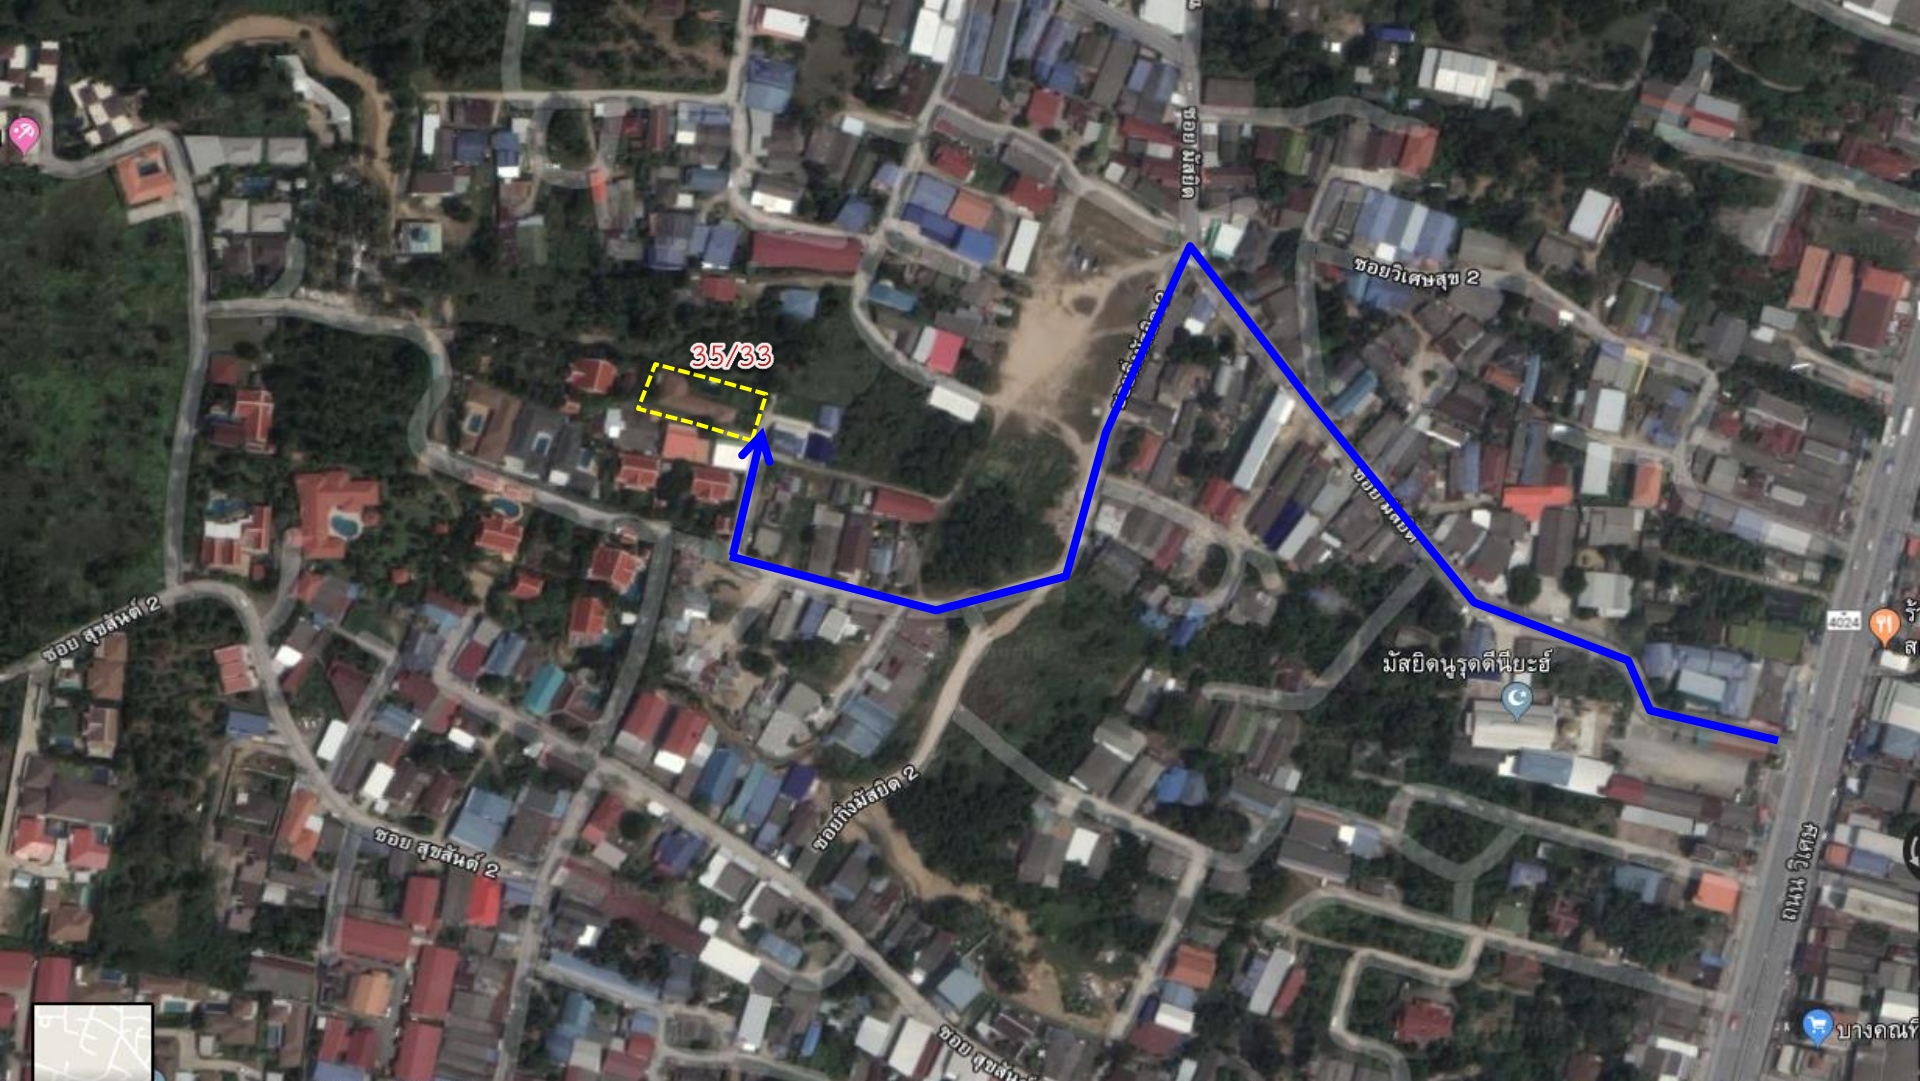

สิ่งปลูกสร้างหลังลำดับที่ ๑

ลักษณะเป็นบ้านพักอาศัย ๓ ชั้น

จำนวน ๑ หลัง

ตั้งอยู่ : ถ.ร่วมพัฒนา ซ.ชูจิตร ต.รัชฎา

อ.เมือง จ.ภูเก็ต

เนื้อที่ประมาณ ๐ - ๑ - ๑๒.๓ ไร่

ปัจจุบัน : มีผู้ใช้ประโยชน์ จากสัญญาเดิม
(ป.ป.ง)

ตั้งอยู่ : บ้านเลขที่ ๓๕/๒๒ ถ.วิเศษ

ต.ราไวย์ อ.เมือง จ.ภูเก็ต

เนื้อที่ประมาณ ๑๗๔.๓ ตารางวา

สิ่งปลูกสร้างหลังลำดับที่ ๓

ลักษณะเป็นบ้านพักอยู่อาศัย จำนวน ๑ ชั้น

ตั้งอยู่ : บ้านเลขที่ ๓๕/๔๐ ต.ราไวย์

อ.เมือง จ.ภูเก็ต

เนื้อที่ประมาณ ๑๖๑.๖ ตารางวา

สิ่งปลูกสร้างหลังลำดับที่ ๔

ลักษณะเป็นบ้านพักอยู่อาศัย จำนวน ๑ ชั้น

ตั้งอยู่ : บ้านเลขที่ ๓๕/๓๓ ต.ราไวย์

อ.เมือง จ.ภูเก็ต

เนื้อที่ประมาณ ๓๘๓.๕ ตารางวา

35/33

ซอยวิเศษสุข 2

Street View - พ.ศ. 2011

Google

ตำบล ไร่ไผ่, ภูเก็ต

Google, Inc.

Street View - พ.ย. 2011

Google

สิ่งปลูกสร้างหลังลำดับที่ ๖

มีสิ่งปลูกสร้างรวมทั้งหมด ๗ รายการ (รีสอร์ท)