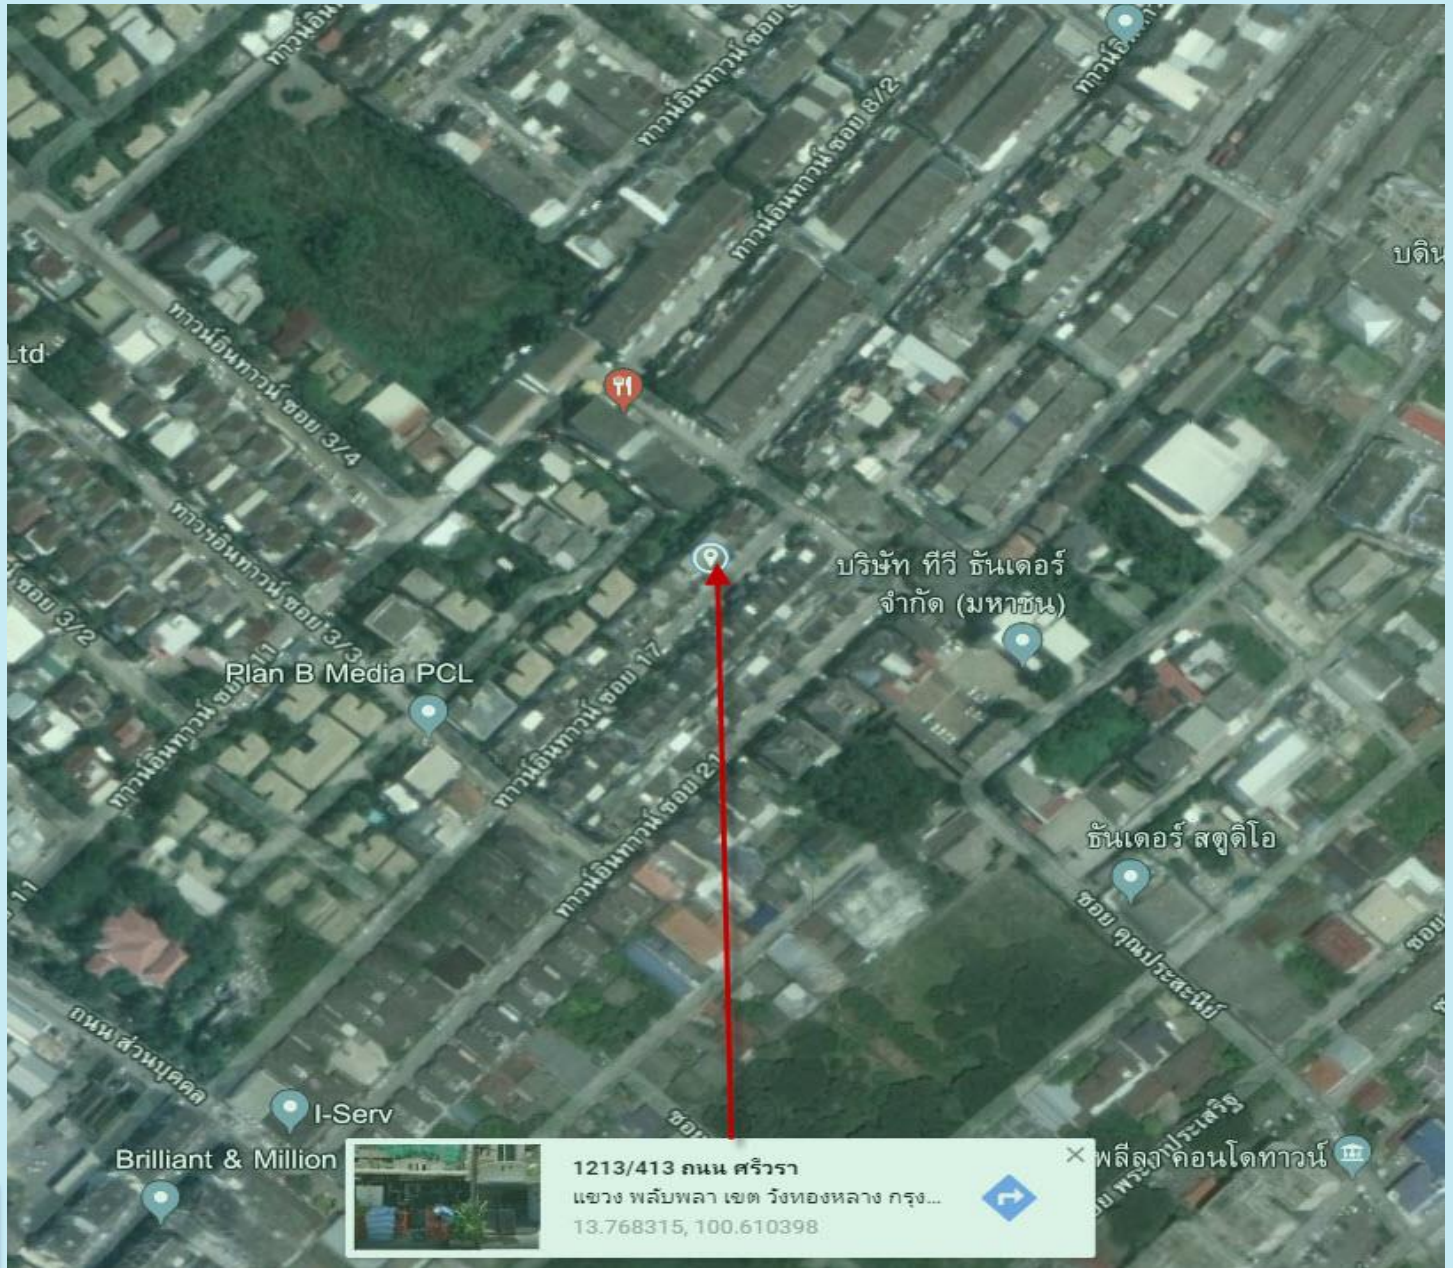

ที่ราชพัสดุแปลงหมายเลขทะเบียนที่ กท.5106