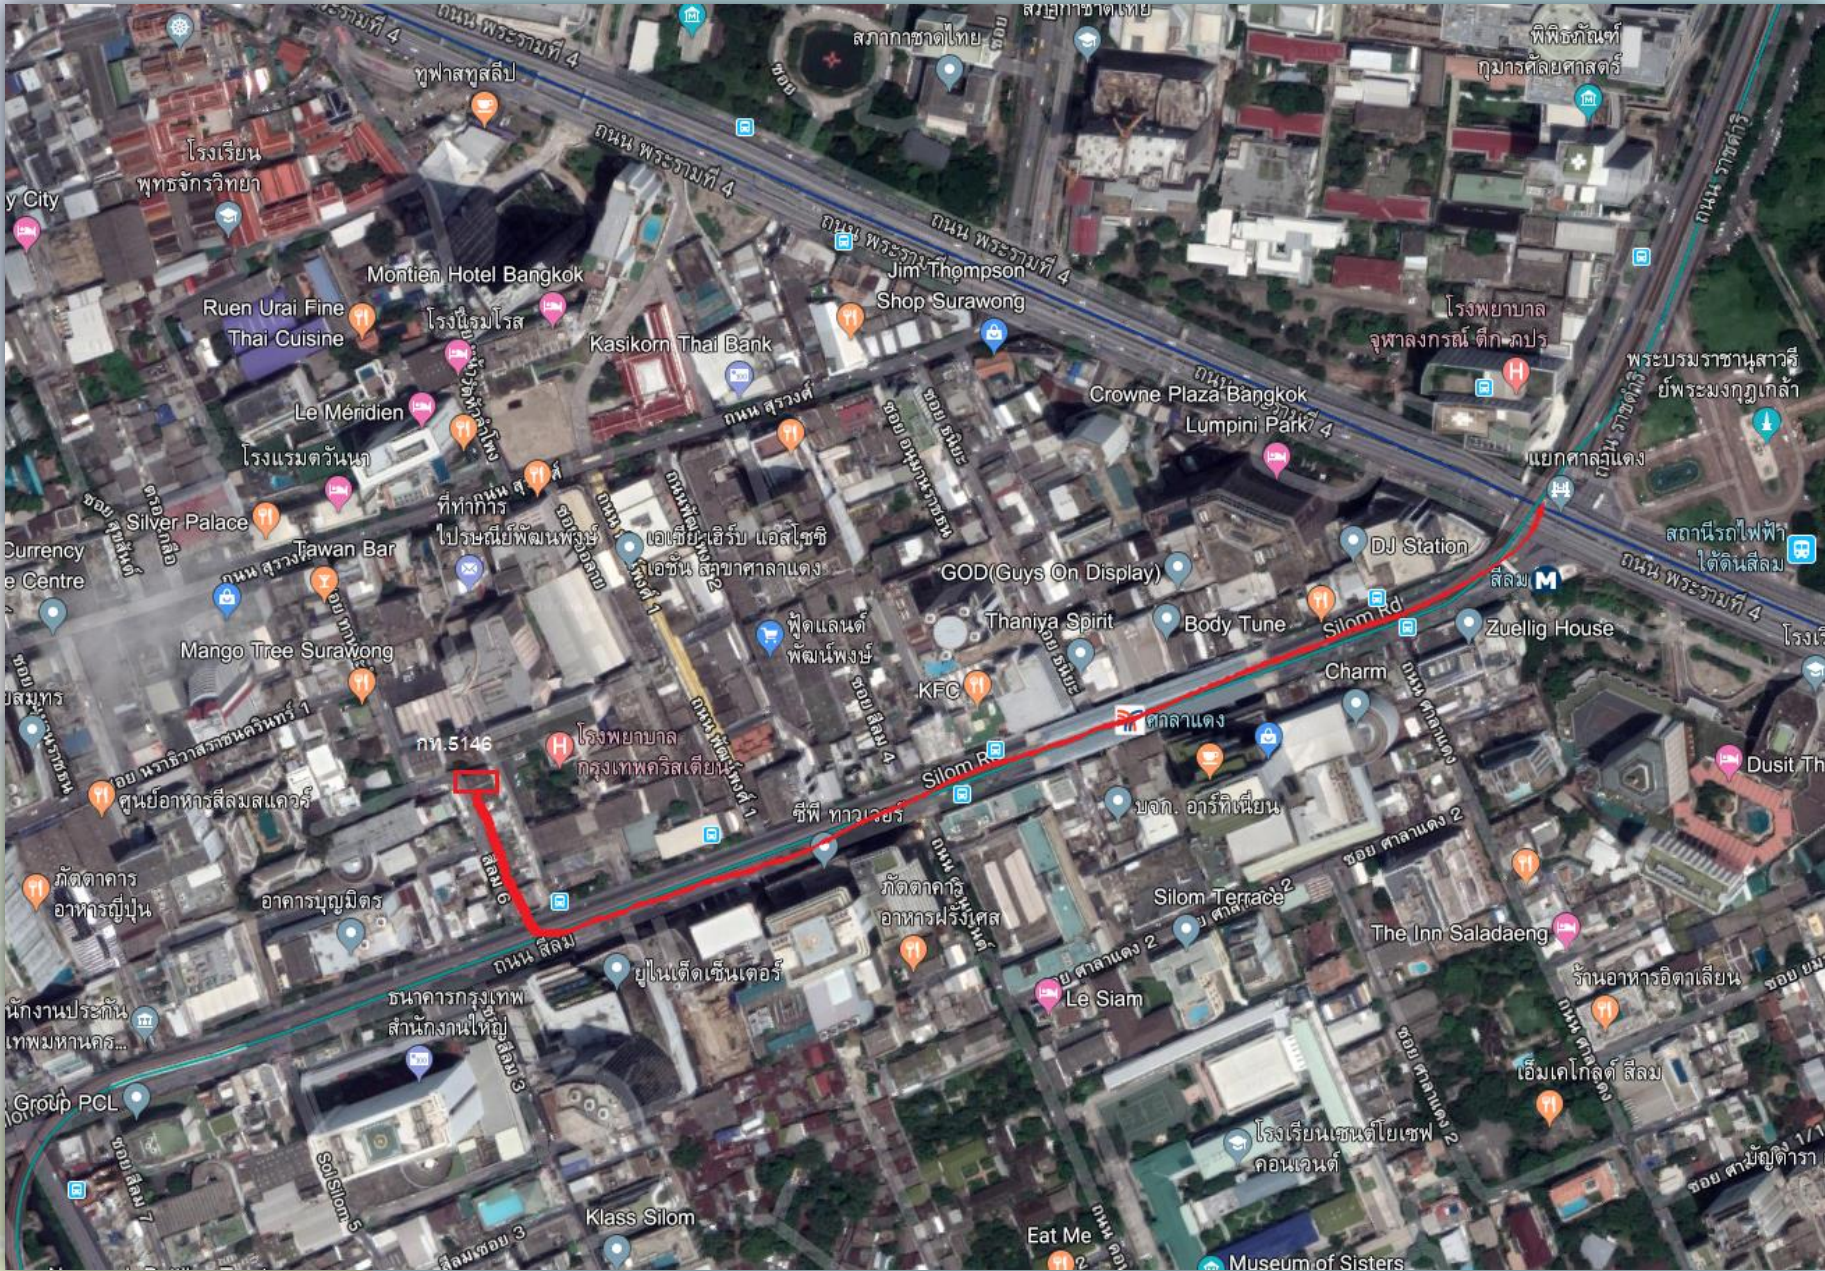

อาคารเลขที่ 825/371-372

อาคารเลขที่ 128/17

ที่ราชพัสดุแปลงหมายเลขที่ กท.5146