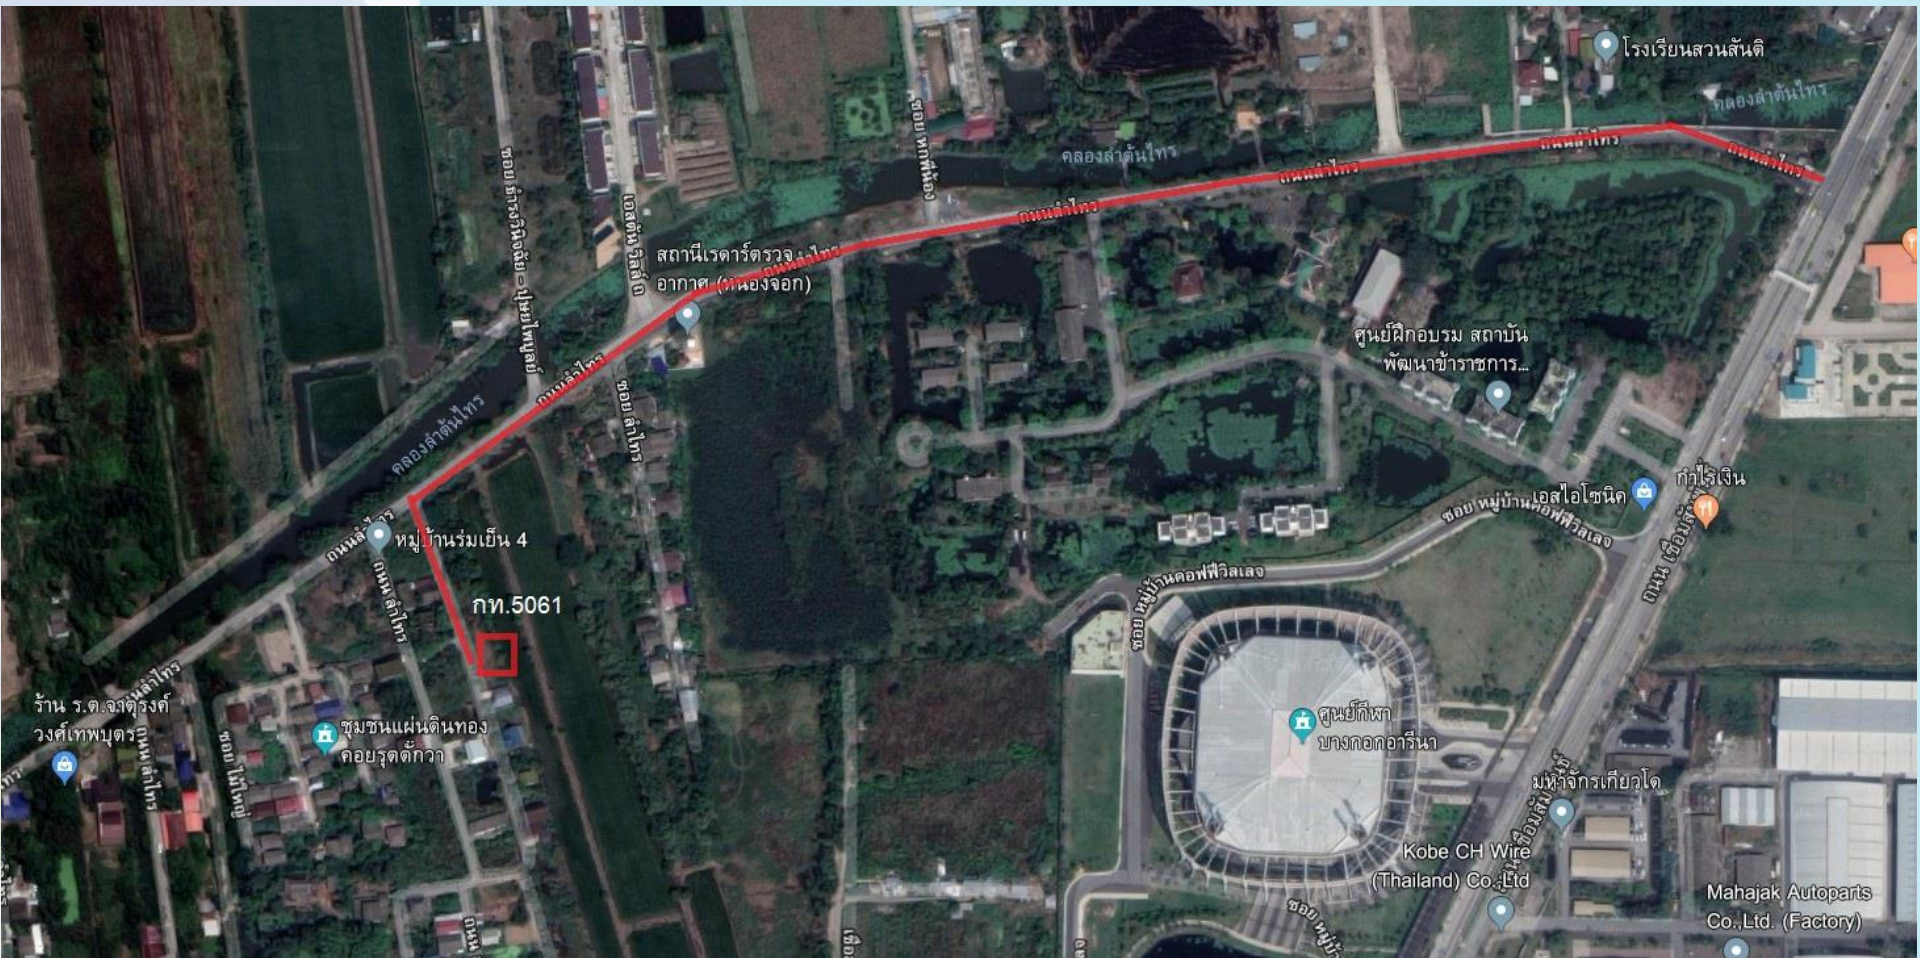

สำนักบริหารที่ราชพัสดุกรุงเทพมหานคร

ข้อมูลทรัพย์สินที่ตกเป็นของแผ่นดิน
ตามคำพิพากษาของศาล

➤ ลำดับที่ 1

- ที่ราชพัสดุแปลงหมายเลขทะเบียนที่ กท.5060 โฉนดที่ดินเลขที่ 10172 , 10173 เนื้อที่ประมาณ 0 - 2 - 00 ไร่ พร้อมสิ่งปลูกสร้าง บ้านเดี่ยว 2 ชั้น จำนวน 1 หลัง แขวงโคกแฝด เขตหนองจอก กทม.
- ที่ราชพัสดุแปลงหมายเลขทะเบียนที่ กท.5061 โฉนดที่ดินเลขที่ 10135 แขวงโคกแฝด เขตหนองจอก กทม. เนื้อที่ประมาณ 0-0-52 ไร่ (ไม่มีสิ่งปลูกสร้าง)

ที่ราชพัสดุแปลงหมายเลขทะเบียนที่ กท.5061

แนวเขตที่ดิน
ทิศเหนือ

แนวเขตที่ดิน
ด้านทิศใต้

กท.5060

แนวเขตที่ดิน
ด้านทิศตะวันออก

แนวเขตที่ดิน
ทิศตะวันตก

กท.5061

➤ ลำดับที่ 2