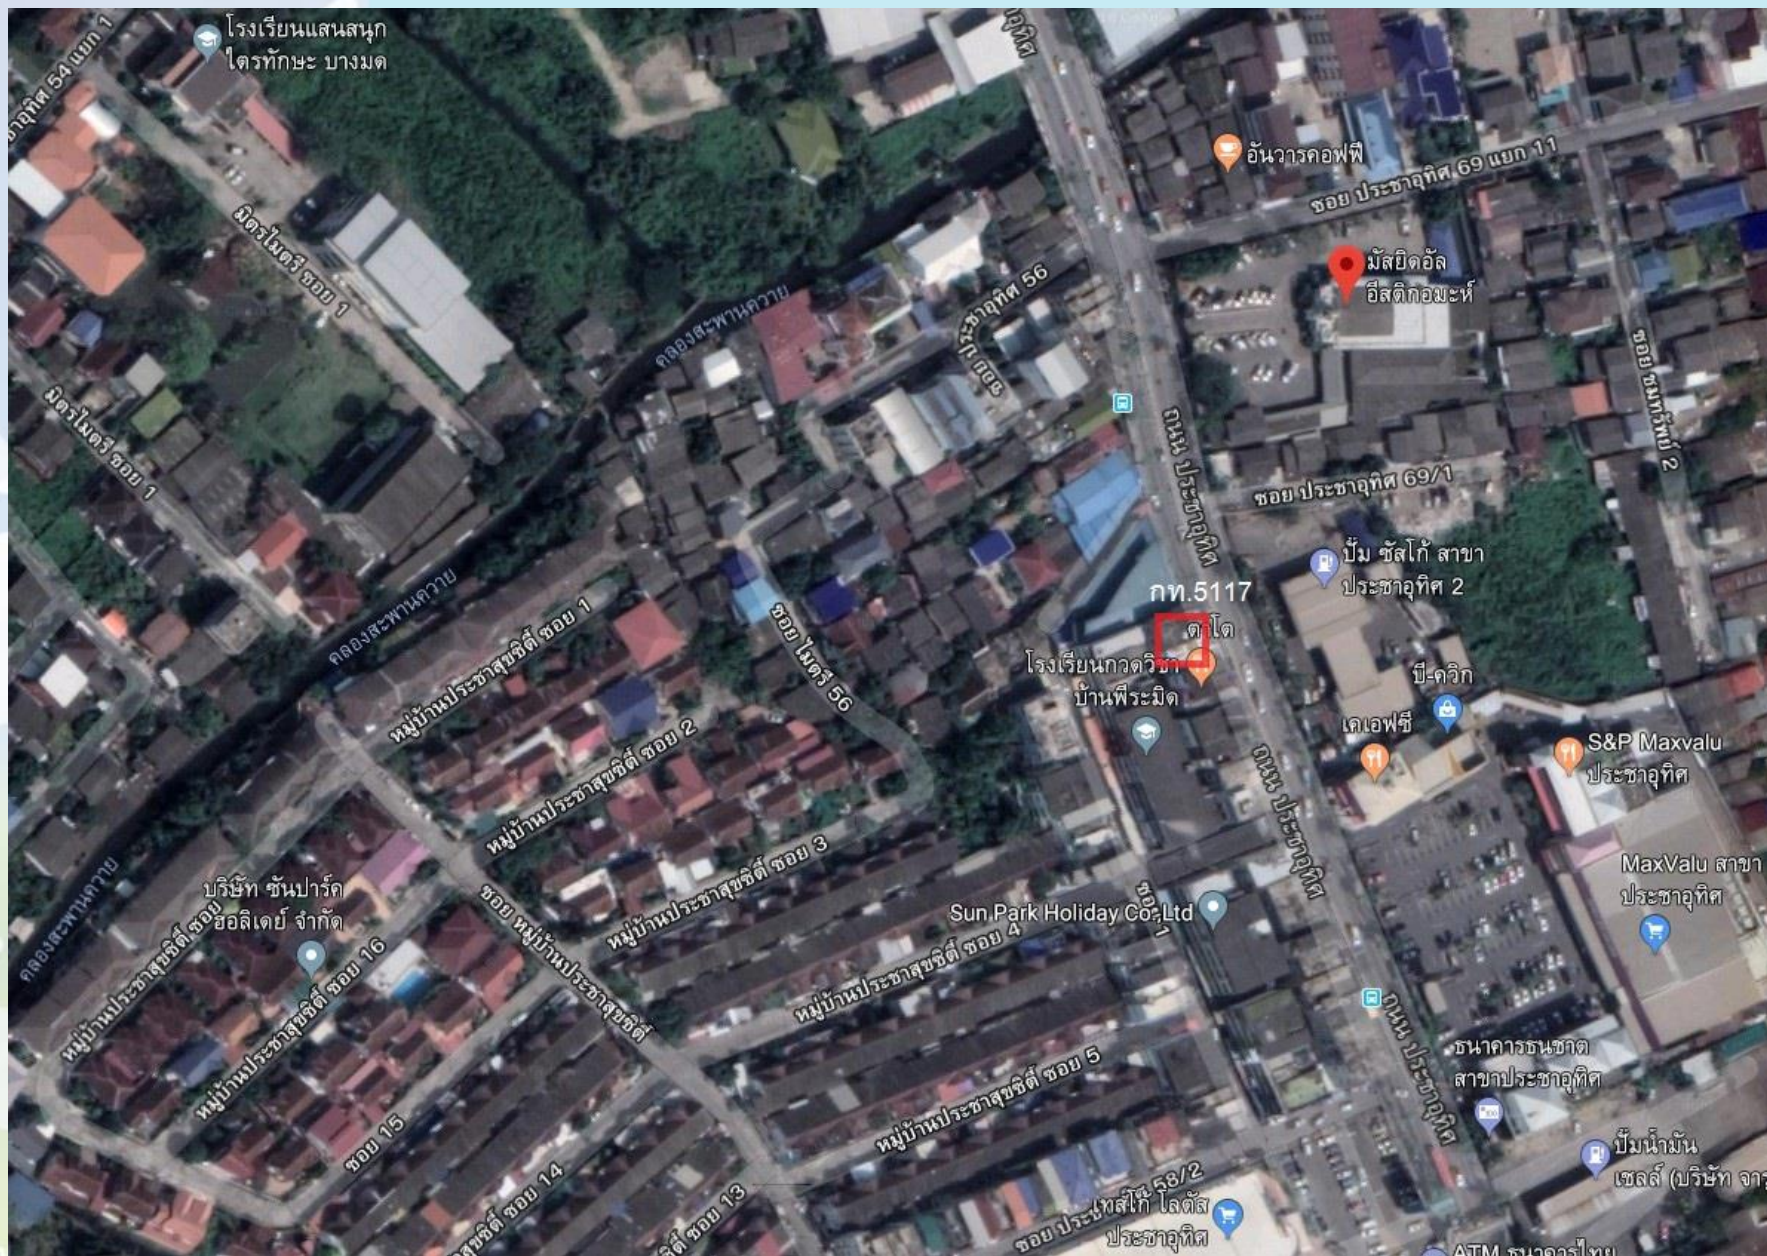

ที่ราชพัสดุแปลงหมายเลขทะเบียนที่ กท.5117