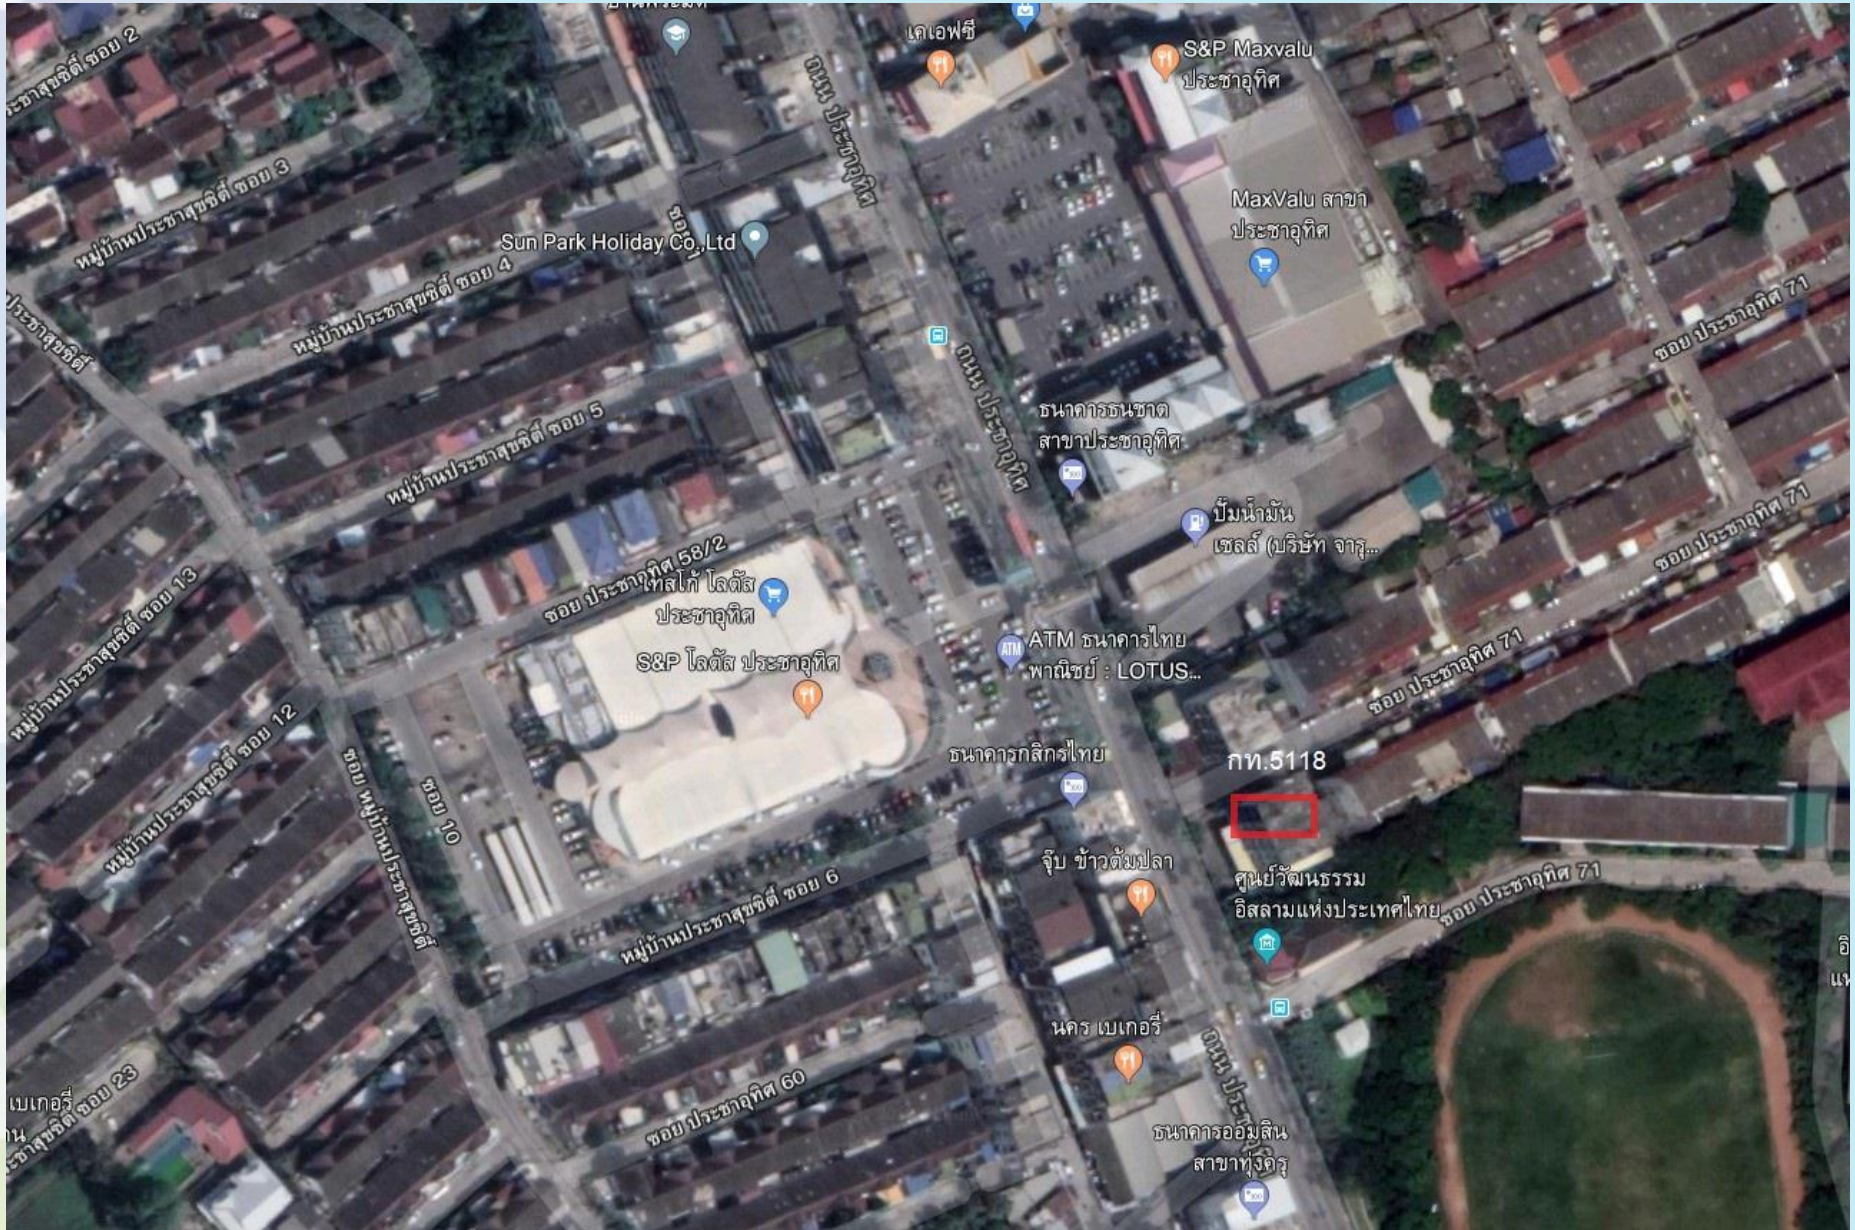

ที่ราชพัสดุแปลงหมายเลขทะเบียนที่ กท.5118